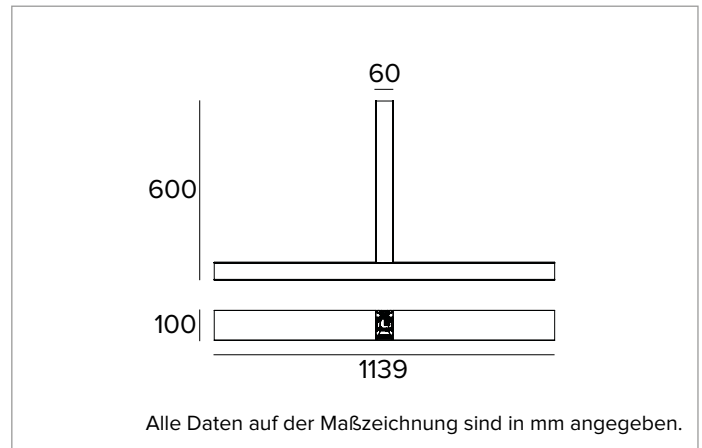

1T6863EL90 | LOGICO System - Decken/Pendelleuchte - Lichtbandmodul

Lineare LED-Leuchte für Deckenanbau- oder Pendelmontage

	3000K	H(m)	D(m)	Emax(lx)
	Ra90		72°	
Fixture Power	27W	1	1.45	1395
Source Flux	3162lm	2	2.90	349
Fixture Flux	2047lm	3	4.35	155
Efficacy	76lm/W	4	5.80	87
TS1464	Imax=441cd/klm	Imax	1395cd	5
			7.26	56

Rg: 100,8

Ähnliche Farbtemperatur: 3000K

Lebensdauer (L80/B10): >50000h tq +25°C

BELEUCHUNGSTECHNISCHE MERKMALE

Mit direkter Lichtabstrahlung. Kontrollierte Entblendung UGR<19 und L65<3000 cd/m² (EN-12464) - Das optische System besteht aus einem Reflektor aus hochreflektierendem seidenmattem Aluminium und einer Abdeckung aus transparentem Polycarbonat, verbunden mit einer mikroprismatischen Platte und einem Diffusorfilter.